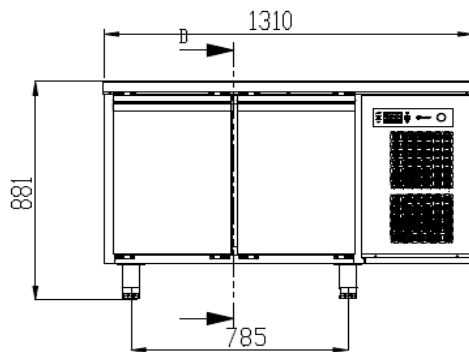

HOSHIZAKI

Stef van Bakel

koeltechniek

Alkmaar ☎ 072 564 7000

Premier K 2 A DL DR L E

Gekoelde werkbank met 2 secties

SPECIFICATIES

Temperatuurbereik	GN - Afmetingen rooster	Inhoud, bruto (liter)	Netto bruikbaar volume (liter)	Aansluiting	Aansluitwaarde (Watt)	Koelcapaciteit bij -10°C (Watt)	Isolatie (mm)	Klimaatklasse	Geluidsniveau dB(A)
+2/+12°C	1/1 GN diep	301	192	230V, 50 Hz	115	206	60 mm (polyurethaan)	5	43

VERZENDSPECIFICATIES

Afmetingen B x D x H (mm)	Netto gewicht (kg)	Afmetingen in verpakking L x B x H (mm)	Gewicht, verpakt (kg)	Volume verpakt (m3)
1310 x 700 x 880/930	98	1340 x 730 x 1081	110	1,06

Vrijwaring : Alles is in het werk gesteld om ervoor te zorgen dat de informatie in dit specificatieblad correct is op het moment van publicatie. Hoshizaki Europe BV aanvaardt geen verantwoordelijkheid of aansprakelijkheid voor typografische fouten of weglatingen of voor een verkeerde interpretatie van de informatie in de publicatie en behoudt zich het recht voor om zonder kennisgeving te wijzigen.