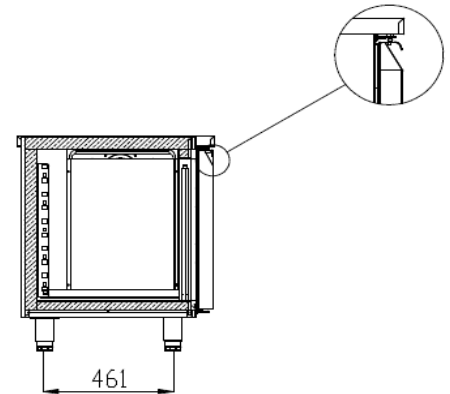

HOSHIZAKI

Stef van Bakel

koeltechniek

Alkmaar ☎ 072 564 7000

Premier K 2 A DL DR L E

Gekoelde werkbank met 2 secties

SPECIFICATIES

Temperatuurbereik	GN - Afmetingen rooster	Inhoud, bruto (liter)	Netto bruikbaar volume (liter)	Aansluiting	Aansluitwaarde (Watt)	Koelcapaciteit bij -10°C (Watt)	Isolatie (mm)	Klimaatklasse	Geluidsniveau dB(A)
+2/+12°C	1/1 GN diep	301	192	230V, 50 Hz	115	206	60 mm (polyurethaan)	5	43

VERZENDSPECIFICATIES

Afmetingen B x D x H (mm)	Netto gewicht (kg)	Afmetingen in verpakking L x B x H (mm)	Gewicht, verpakt (kg)	Volume verpakt (m3)
1310 x 700 x 880/930	98	1340 x 730 x 1081	110	1,06

Vrijwaring : Alles is in het werk gesteld om ervoor te zorgen dat de informatie in dit specificatieblad correct is op het moment van publicatie. Hoshizaki Europe BV aanvaardt geen verantwoordelijkheid of aansprakelijkheid voor typografische fouten of weglatingen of voor een verkeerde interpretatie van de informatie in de publicatie en behoudt zich het recht voor om zonder kennisgeving te wijzigen.