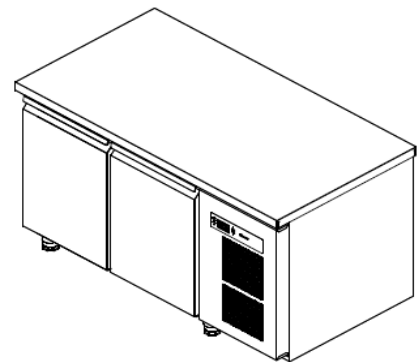

HOSHIZAKI

Stef van Bakel

koeltechniek

Alkmaar ☎ 072 564 7000

Premier K 2 A DL DR L E

Gekoelde werkbank met 2 secties

SPECIFICATIES

Temperatuurbereik	GN - Afmetingen rooster	Inhoud, bruto (liter)	Netto bruikbaar volume (liter)	Aansluiting	Aansluitwaarde (Watt)	Koelcapaciteit bij -10°C (Watt)	Isolatie (mm)	Klimaatklasse	Geluidsniveau dB(A)
+2/+12°C	1/1 GN diep	301	192	230V, 50 Hz	115	206	60 mm (polyurethaan)	5	43

VERZENDSPECIFICATIES

Afmetingen B x D x H (mm)	Netto gewicht (kg)	Afmetingen in verpakking L x B x H (mm)	Gewicht, verpakt (kg)	Volume verpakt (m3)
1310 x 700 x 880/930	98	1340 x 730 x 1081	110	1,06

Vrijwaring : Alles is in het werk gesteld om ervoor te zorgen dat de informatie in dit specificatieblad correct is op het moment van publicatie. Hoshizaki Europe BV aanvaardt geen verantwoordelijkheid of aansprakelijkheid voor typografische fouten of weglatingen of voor een verkeerde interpretatie van de informatie in de publicatie en behoudt zich het recht voor om zonder kennisgeving te wijzigen.