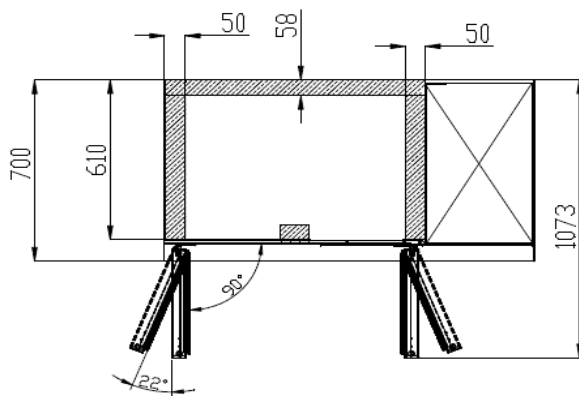

HOSHIZAKI

Stef van Bakel

koeltechniek

Alkmaar ☎ 072 564 7000

Premier K 2 A DL DR L E

Gekoelde werkbank met 2 secties

SPECIFICATIES

Temperatuurbereik	GN - Afmetingen rooster	Inhoud, bruto (liter)	Netto bruikbaar volume (liter)	Aansluiting	Aansluitwaarde (Watt)	Koelcapaciteit bij -10°C (Watt)	Isolatie (mm)	Klimaatklasse	Geluidsniveau dB(A)
+2/+12°C	1/1 GN diep	301	192	230V, 50 Hz	115	206	60 mm (polyurethaan)	5	43

VERZENDSPECIFICATIES

Afmetingen B x D x H (mm)	Netto gewicht (kg)	Afmetingen in verpakking L x B x H (mm)	Gewicht, verpakt (kg)	Volume verpakt (m3)
1310 x 700 x 880/930	98	1340 x 730 x 1081	110	1,06

Vrijwaring : Alles is in het werk gesteld om ervoor te zorgen dat de informatie in dit specificatieblad correct is op het moment van publicatie. Hoshizaki Europe BV aanvaardt geen verantwoordelijkheid of aansprakelijkheid voor typografische fouten of weglatingen of voor een verkeerde interpretatie van de informatie in de publicatie en behoudt zich het recht voor om zonder kennisgeving te wijzigen.